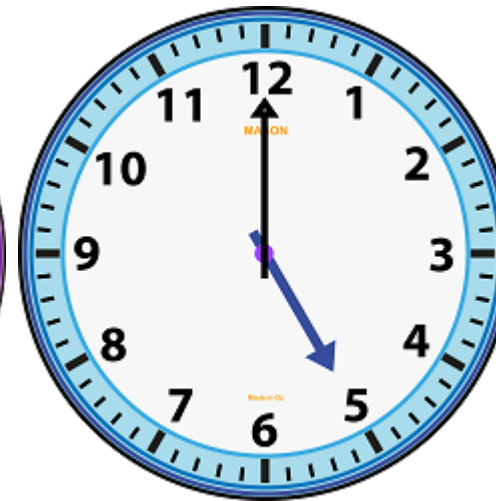

Pokoloruj zgodnie z kodem.

	A	B	C	D	E	F	G	H	I	J	K	L	M	N	O	P
1																
2																
3																
4																
5																
6																
7																
8																
9																
10																
11																
12																
13																
14																
15																

Połącz zegar z odpowiednią godziną.

10.00	5.00	2.00	11.00	3.00	4.00	7.00	6.00	10.00
-------	------	------	-------	------	------	------	------	-------